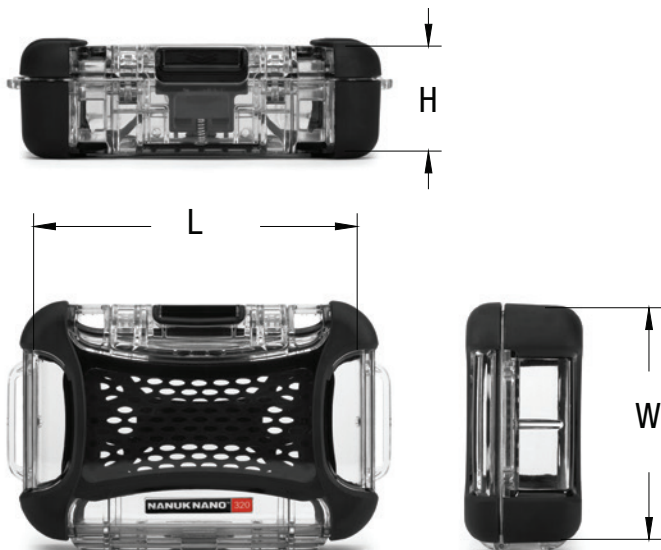

NANUK NANO[®]

NANO SERIES 320

SPECIFICATIONS | SPÉCIFICATIONS

Interior dimensions Dimensions intérieures	L5.9" x W3.3" x H1.5" L151mm x W85mm x H39mm
Exterior dimensions Dimensions extérieures	L6.3" x W4.7" x H2.2" L161mm x W118mm x H55mm
Weight Poids	0.8 lbs 0.4 kg
Lid depth Profondeur du couvercle	0.3" 9mm
Base depth Profondeur de la base	1.2" 30mm
Max buoyancy Flottabilité maximum	N/A
Temperature range Plage de températures	Min -20°F (-29°C) Max 140°F (60°C)
Airline cabin carry-on Bagage de cabine	Yes Oui
Watertight Étanche	Yes - IP65 Oui - IP65
Warranty Garantie	Conditional lifetime guarantee Garantie à vie conditionnelle

Case Shell – Polycarbonate + ABS
Coquille de la mallette - Coque en polycarbonate + ABS

Bumpers – TPE
Pare-chocs - TPE

Pins/Hardware – 304 Stainless Steel
Tiges/quincaillerie - Acier inoxydable 304

Purge Valve – Nylon 66 | Gore Membrane
Valve d'équilibrage - Nylon 66 | Membrane Gore

Strap – Nylon | POM
Courroie - Nylon | POM

Interior Web – TPE
Filet de protection intérieur - TPE

STANDARD FEATURES | CARACTÉRISTIQUES

- 1 - Powerclaw Latching System | Système de fermeture Powerclaw
- 2 - Protective Web | Filet de protection
- 3 - Smart Strap | Courroie intelligente
- 4 - Molded Seal | Joint moulé
- 5 - Pressure Equalizer Valve | Valve d'équilibrage de pression
- 6 - Polycarbonate Shell | Coquille de polycarbonate
- 7 - Impact Bumpers | Pare-chocs extérieurs
- 8 - Belt Loops | Boucle de ceinture
- 9 - Caribiner Loop | Crochet à mousqueton
- 10 - Rubberized Interior | Intérieur caoutchouté