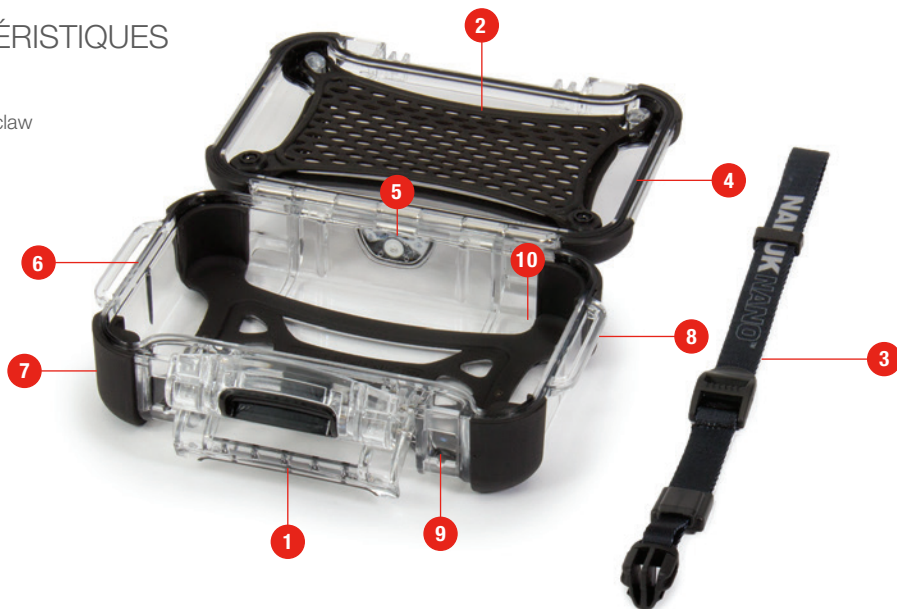

Case Shell – Polycarbonate + ABS
Coquille de la mallette - Coque en polycarbonate + ABS

Bumpers – TPE
Pare-chocs - TPE

Pins/Hardware – 304 Stainless Steel
Tiges/quincaillerie - Acier inoxydable 304

Purge Valve – Nylon 66 | Gore Membrane
Valve d'équilibrage - Nylon 66 | Membrane Gore

Strap – Nylon | POM
Courroie - Nylon | POM

Interior Web – TPE
Filet de protection intérieur - TPE

STANDARD FEATURES | CARACTÉRISTIQUES

- 1 - Powerclaw Latching System | Système de fermeture Powerclaw
- 2 - Protective Web | Filet de protection
- 3 - Smart Strap | Courroie intelligente
- 4 - Molded Seal | Joint moulé
- 5 - Pressure Equalizer Valve | Valve d'équilibrage de pression
- 6 - Polycarbonate Shell | Coquille de polycarbonate
- 7 - Impact Bumpers | Pare-chocs extérieurs
- 8 - Belt Loops | Boucle de ceinture
- 9 - Caribiner Loop | Crochet à mousqueton
- 10 - Rubberized Interior | Intérieur caoutchouté