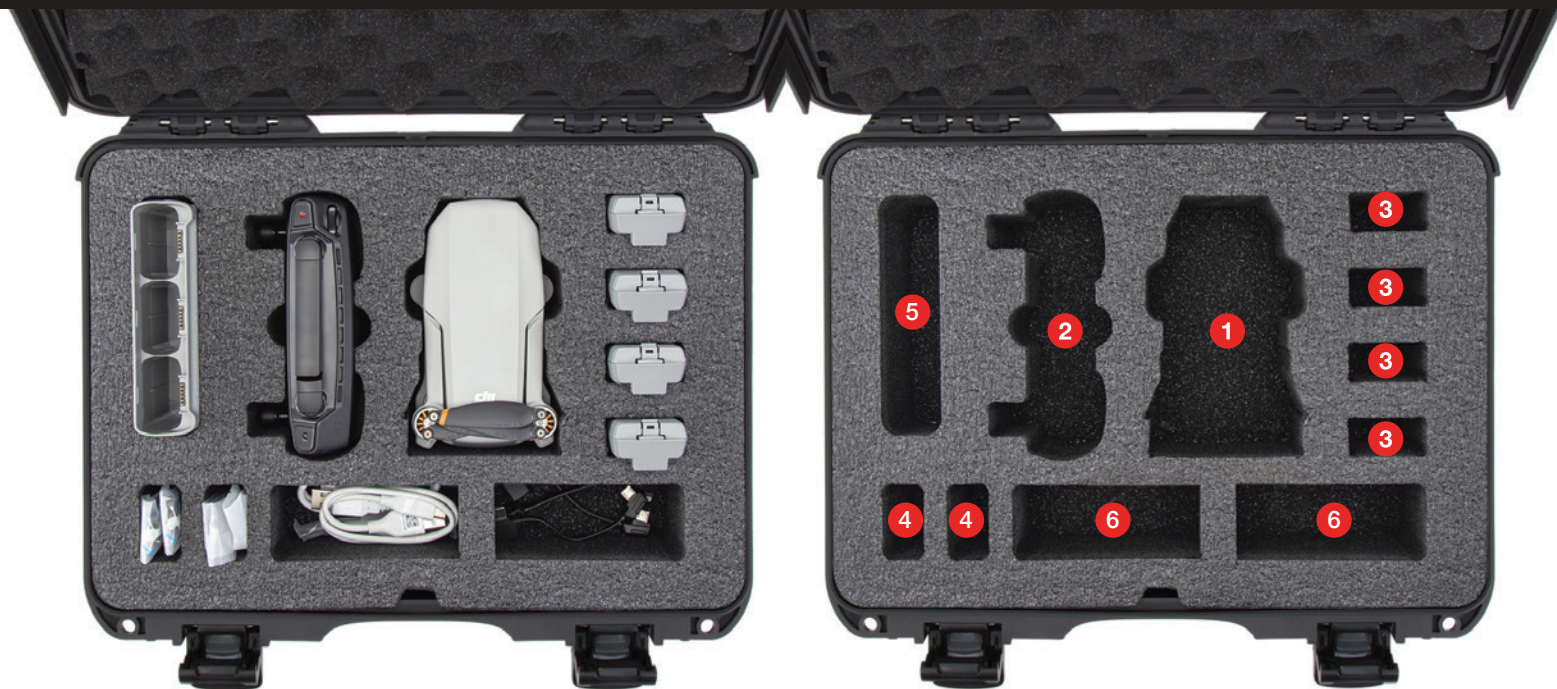

Foam Features | Caractéristiques de la mousse

- 1 - DJI™ Mini SE
  (with the props attached)
  (avec les hélices attachées)
- 2 - DJI™ Mini SE Controller
  Radiocommande
- 3 - Intelligent Flight Battery x4
  Batterie de vol Intelligente x4
- 4 - Low-Noise Propellers
  Hélices a faible bruit
- 5 - Two-Way Charging Hub
  Station de recharge bidirectionnelle
- 6 - Cables and other accessories
  Câbles et autres accessoires

UPC Code | Code UPC   Item Number | No. article   Description | Description

UPC Code | Code UPC	Item Number | No. article	Description | Description
666365036940	910-FOAM_MAVIC MINI SE	Customized foam insert (910) for DJI™ Mavic Mini SE Flymore
666365036988	910S-080BK-0A0-21214	Nanuk Case w/foam insert for DJI™ Mavic Mini SE Flymore - Black
666365037008	910S-080LI-0A0-21214	Nanuk Case w/foam insert for DJI™ Mavic Mini SE Flymore - Lime
666365037015	910S-080OR-0A0-21214	Nanuk Case w/foam insert for DJI™ Mavic Mini SE Flymore - Orange
666365037022	910S-080YL-0A0-21214	Nanuk Case w/foam insert for DJI™ Mavic Mini SE Flymore - Yellow
666365037039	910S-080SV-0A0-21214	Nanuk Case w/foam insert for DJI™ Mavic Mini SE Flymore - Silver
666365037046	910S-080OL-0A0-21214	Nanuk Case w/foam insert for DJI™ Mavic Mini SE Flymore - Olive
666365037053	910S-080GP-0A0-21214	Nanuk Case w/foam insert for DJI™ Mavic Mini SE Flymore - Graphite
666365037060	910S-080BL-0A0-21214	Nanuk Case w/foam insert for DJI™ Mavic Mini SE Flymore - Blue
666365037077	910S-080RD-0A0-21214	Nanuk Case w/foam insert for DJI™ Mavic Mini SE Flymore - Red
666365037084	910S-080TN-0A0-21214	Nanuk Case w/foam insert for DJI™ Mavic Mini SE Flymore - Tan