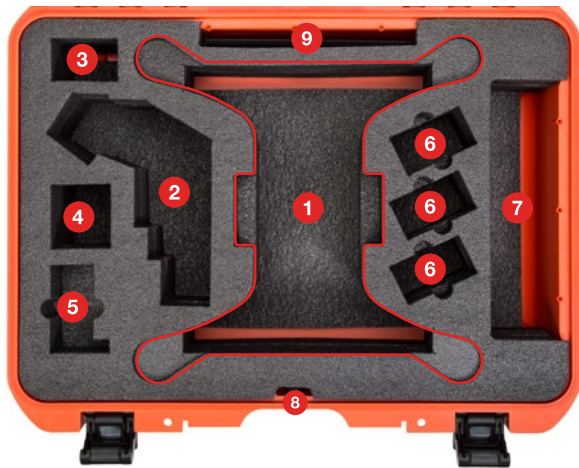

# NANUK<sup>™</sup> 940 3DR Solo

1. 3DR Solo
2. Controller  
Télécommande  
Control remoto
3. Charger  
Chargeur  
Cargador
4. Charger for GoPro<sup>®</sup>  
Chargeur pour GoPro<sup>®</sup>  
Cargador para GoPro<sup>®</sup>
5. GoPro
6. Battery (x3)  
Piles (x3)  
Baterías (x3)
7. Spare propellers / propeller guard cavity  
Cavité pour hélices de rechange et protecteur d'hélices  
Cavidad para las hélices propulsoras y protector de hélices
8. Air vent ("Do not block this cavity")  
Fenêtre d'aération (\*Ne pas bloquer cette cavité)  
Ventilador (\*No bloquear esta cavidad)
9. Instructions/Smart Phone cavity  
Emplacement pour instructions/téléphone intelligent  
Cavidad para manual de Instrucciones/teléfono inteligente

## Dimensions | Dimensions | Dimensiones

**Exterior** | Extérieure | Exterior  
 L21.7" x W16.9" x H8.5" | L557mm x W429mm x H216mm

**Interior** | Intérieure | Interior  
 L20.0" x W14.0" x H8.0" | L508mm x W356mm x H203mm

**Weight (with foam)** | Poids (avec la mousse) | Peso (con espuma)  
 9.5 lbs | 4.3 kg