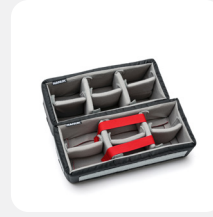

Pro Photo Kit
Kit pro photo

Accessories Available Accessoires disponibles

Cubed Foam
Mousse en cubes

Lid Organizer
Organisateur de couvercle

Tray & Rigid Dividers
Plateau + diviseurs rigides

Padded Dividers
Diviseurs rembourrés

TSA Powerclaw Latch
Retrofit Kit
Kit de mise à niveau du loquet
TSA

Nanuk TSA Padlock
Serrure de boîtier approuvée
TSA

Desiccant Container
Conteneur déshydratant

AirTag Holder
Support AirTag

Shoulder Strap
Sangle